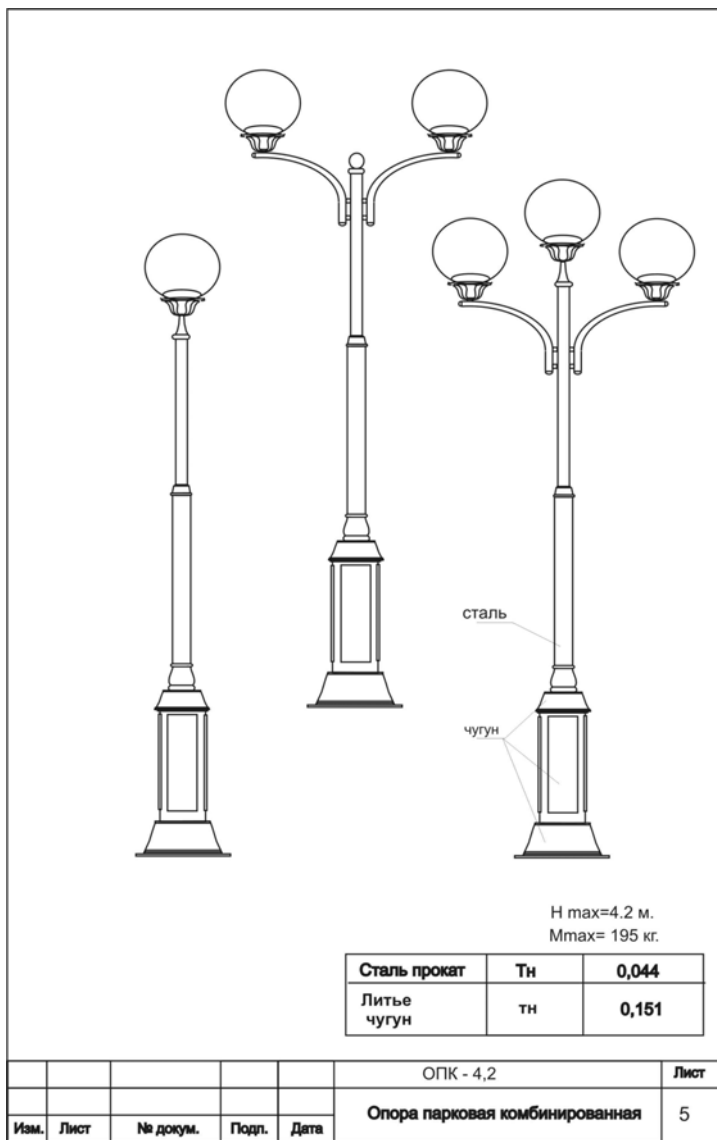

					ОПЛ - 4,2	Лист
Изм.	Лист	№ докум.	Подп.	Дата	Опора парковая литая	3

					ОПЛ - 2,3	Лист
Изм.	Лист	№ докум.	Подп.	Дата	Опора парковая литая	4

**Стоимость опор осветительных парковых
действительно до 01 июля 2007 года**

Наименование	Высота, м	Вес, кг	Цена, руб.
Опора парковая литая ОПЛ-4,2	4,2	116	26000-00
Опора парковая литая ОПЛ-2,3	2,3	99	21000-00
Опора парковая комбинированная ОПК-4,2	4,2	195	15000-00
Светильник «Корсар» (без стекла)		7,2	1150-00
Светильник «Веер-1», «Веер-2» (без стекла)		5,2	750-00
Светильник «Лири» (без стекла)		5,1	850-00
Светильник «Светлячок» (без стекла)		3,2	450-00
Шар (стекло) золотистый Ø 400 мм			950-00